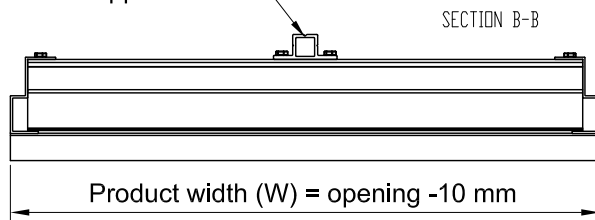

If width > 600mm => c/c app. 600 mm

Nimi
Name
Aluminium ventilation louvre, without mounting frame (DET 1)
Jatkoa
Continue
IV-A(V) V=with net

Suhde Scale	Pvm. Date
1:5 A4	19.12.2011
Piirtäjä Drawn by	Piir.nro. Drawing number
SL	Standard